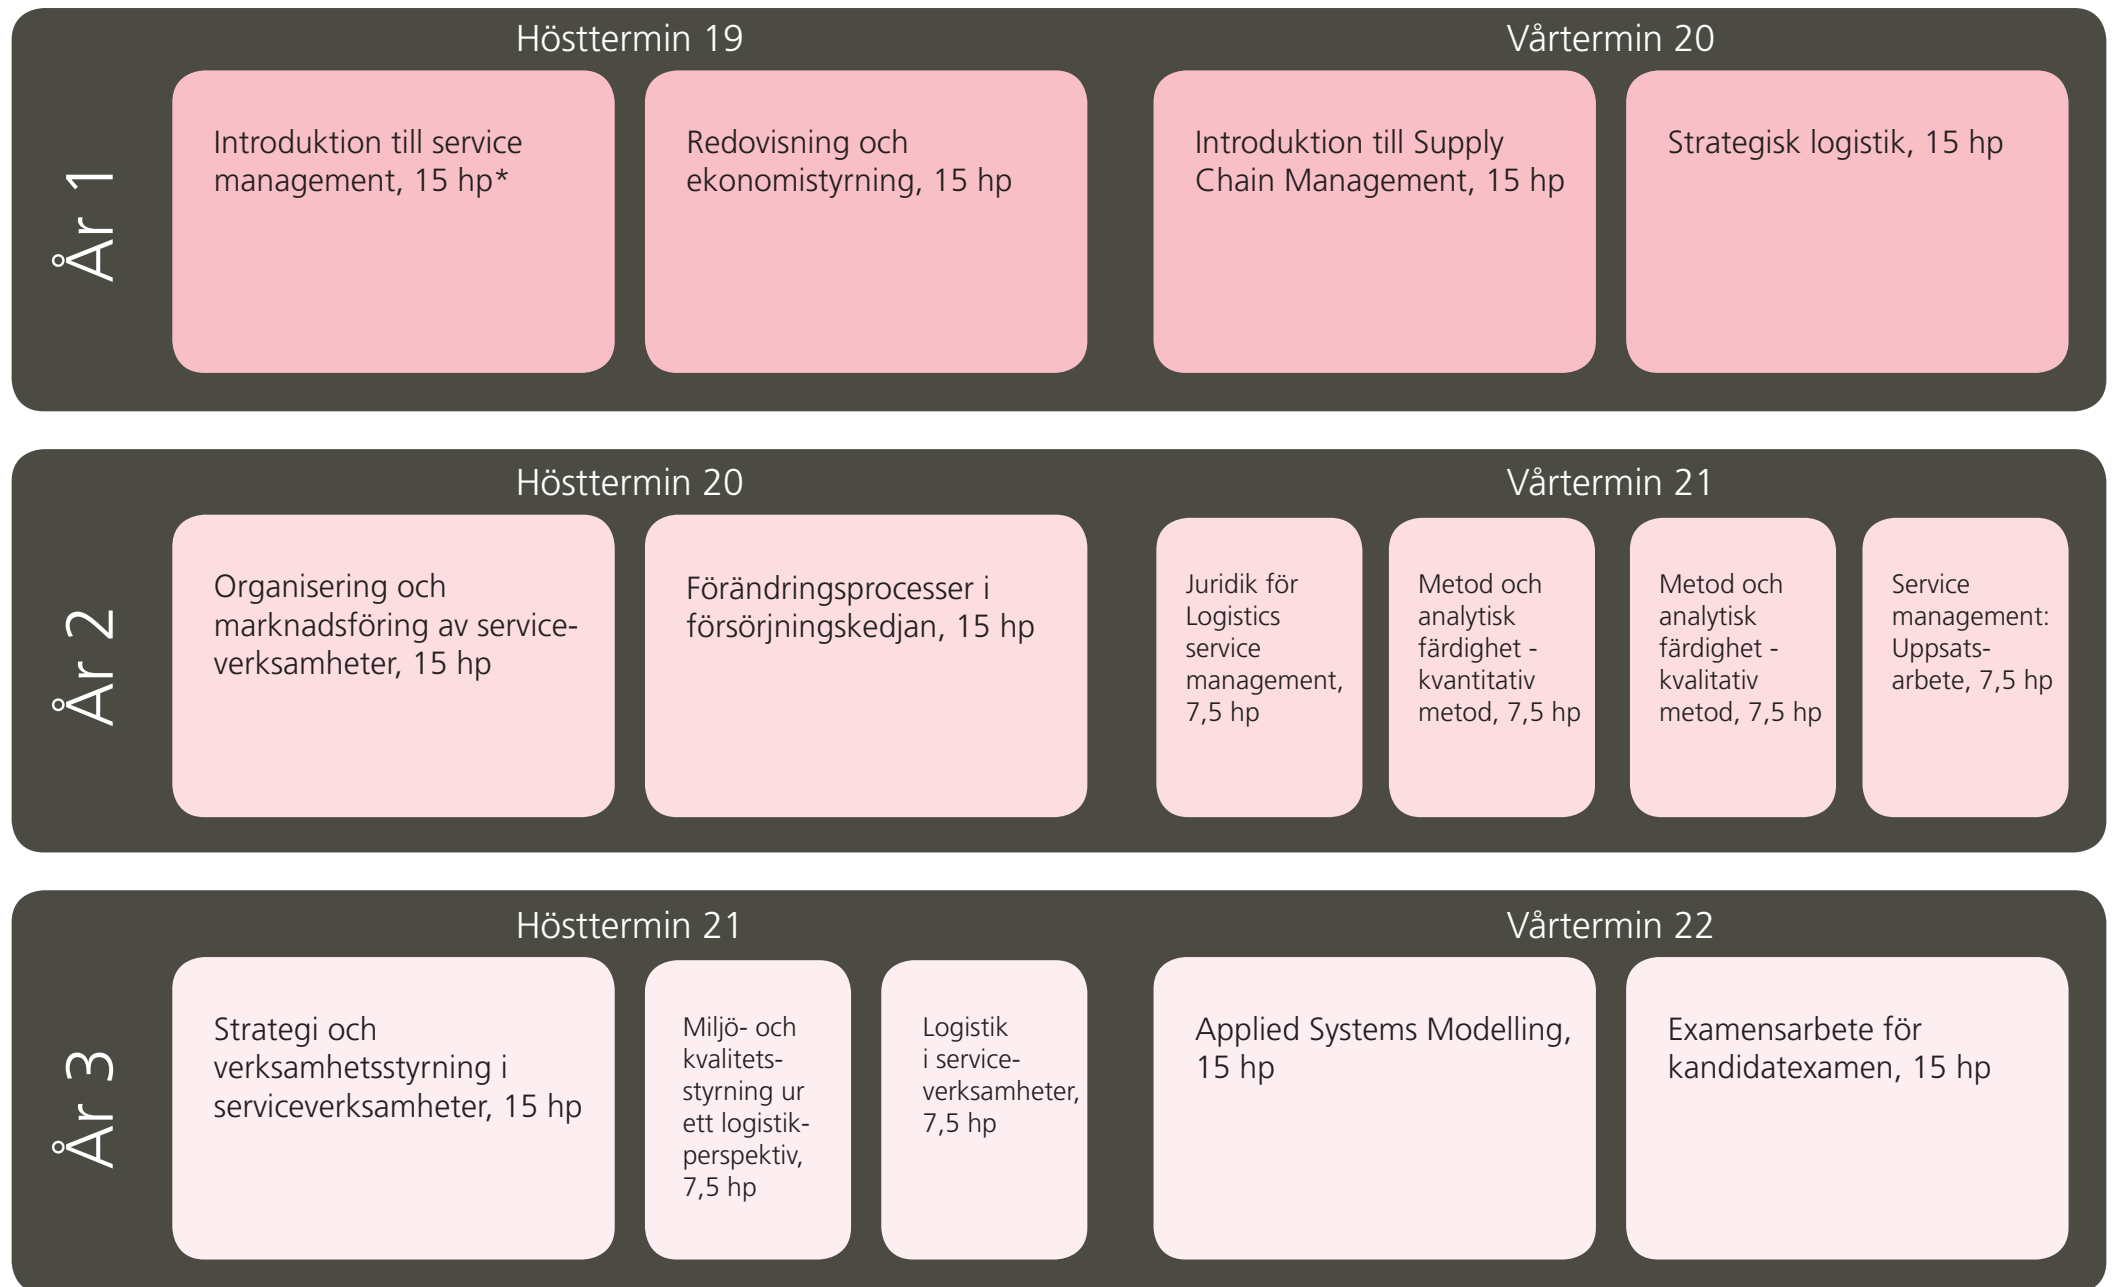

Programöversikt för kandidatprogrammet i Logistics Service Management, 180 hp, kull HT19

En termins heltidsstudier på 20 veckor motsvarar 30 hp = högskolepoäng