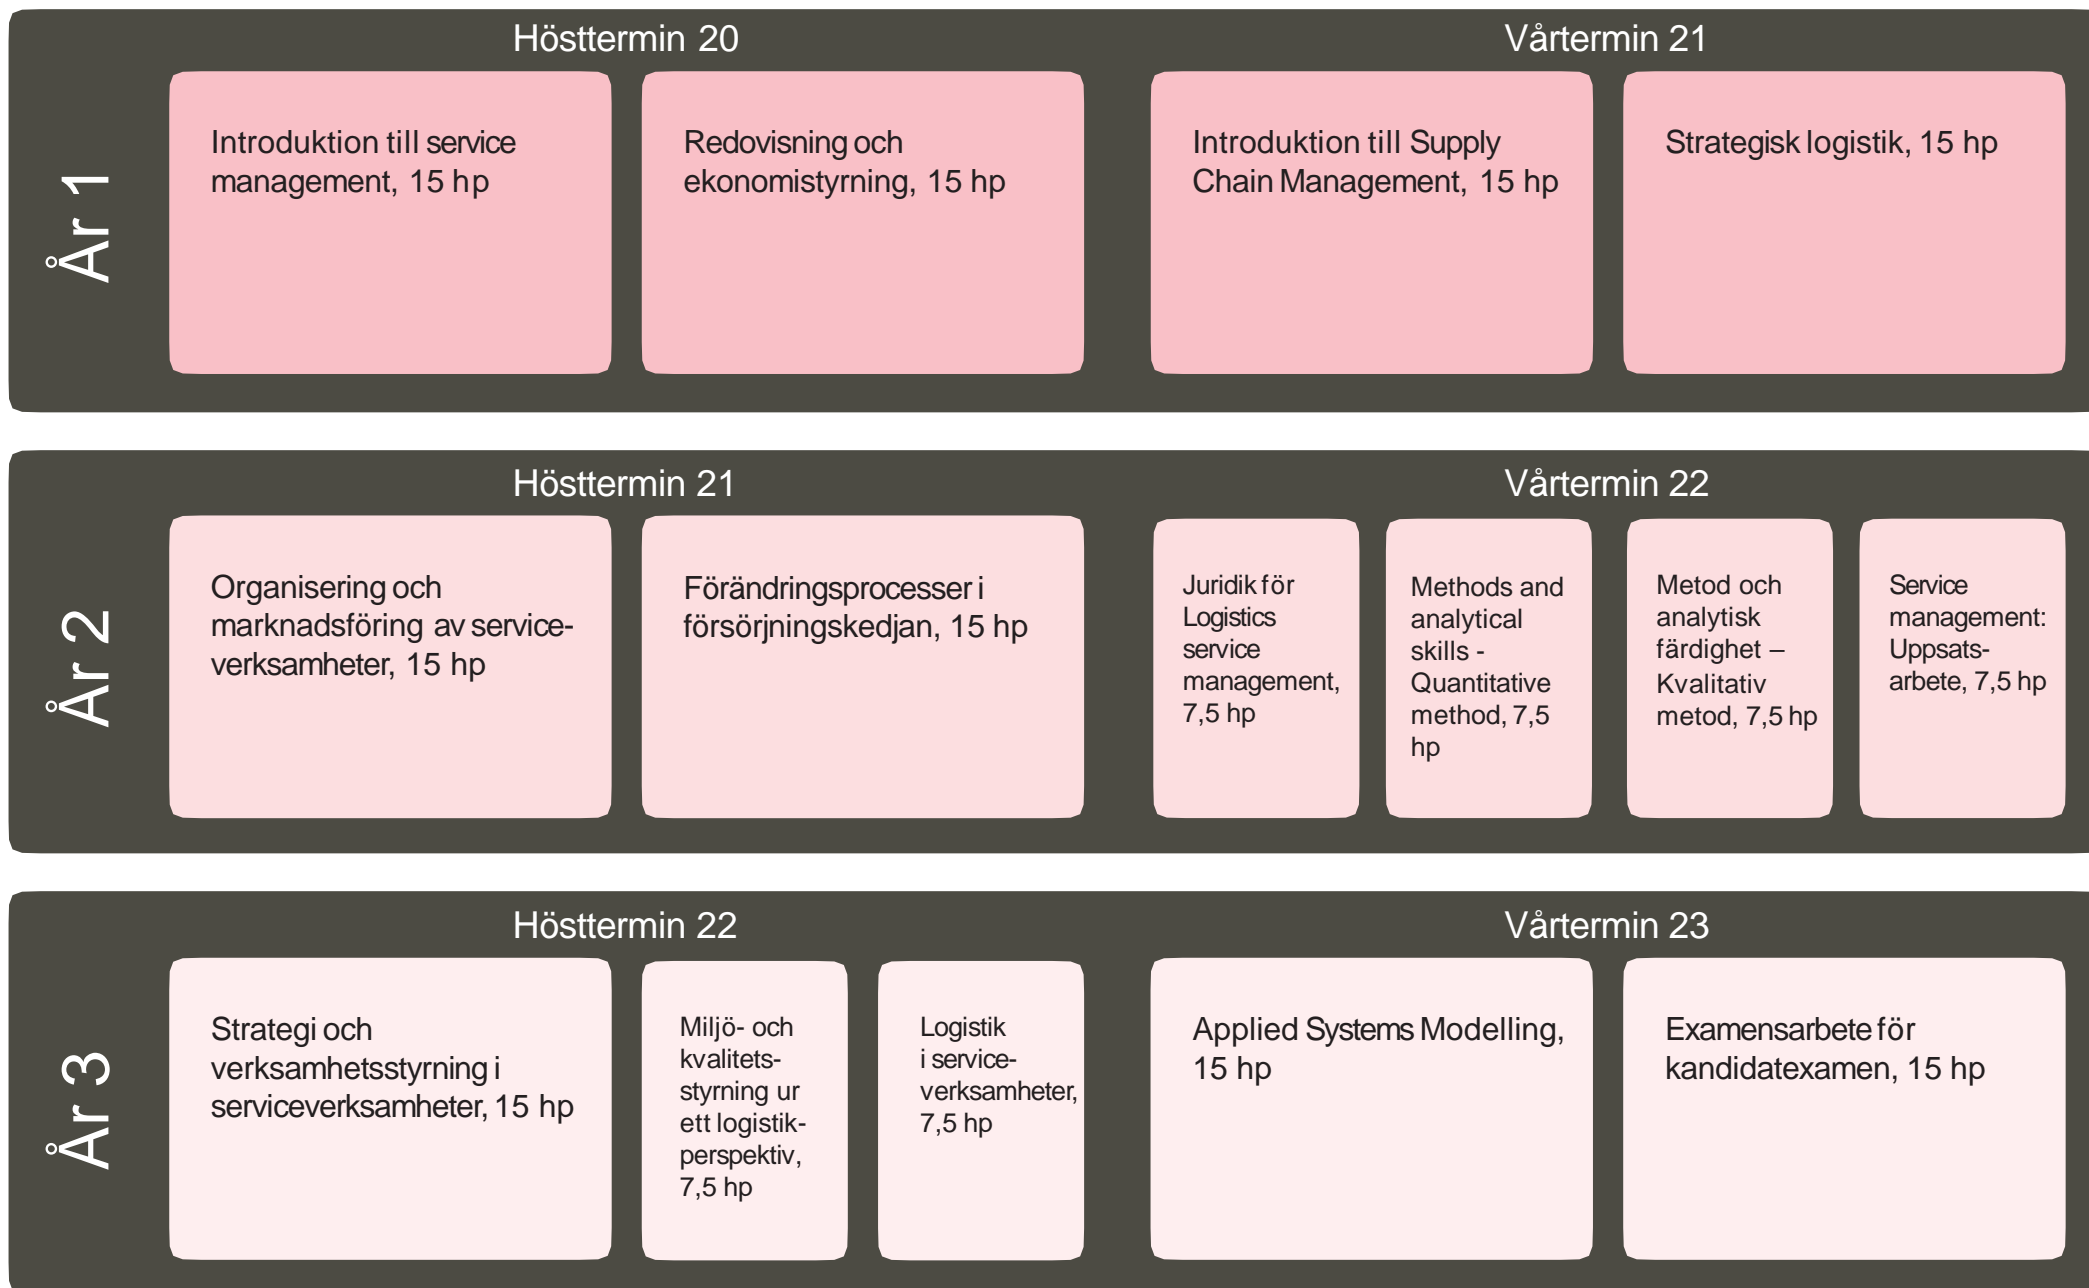

Programöversikt för kandidatprogrammet i Logistics Service Management, 180 hp, kull HT20

Entermens heltidsstudier på 20 veckor motsvarar 30 hp = högskolepoäng