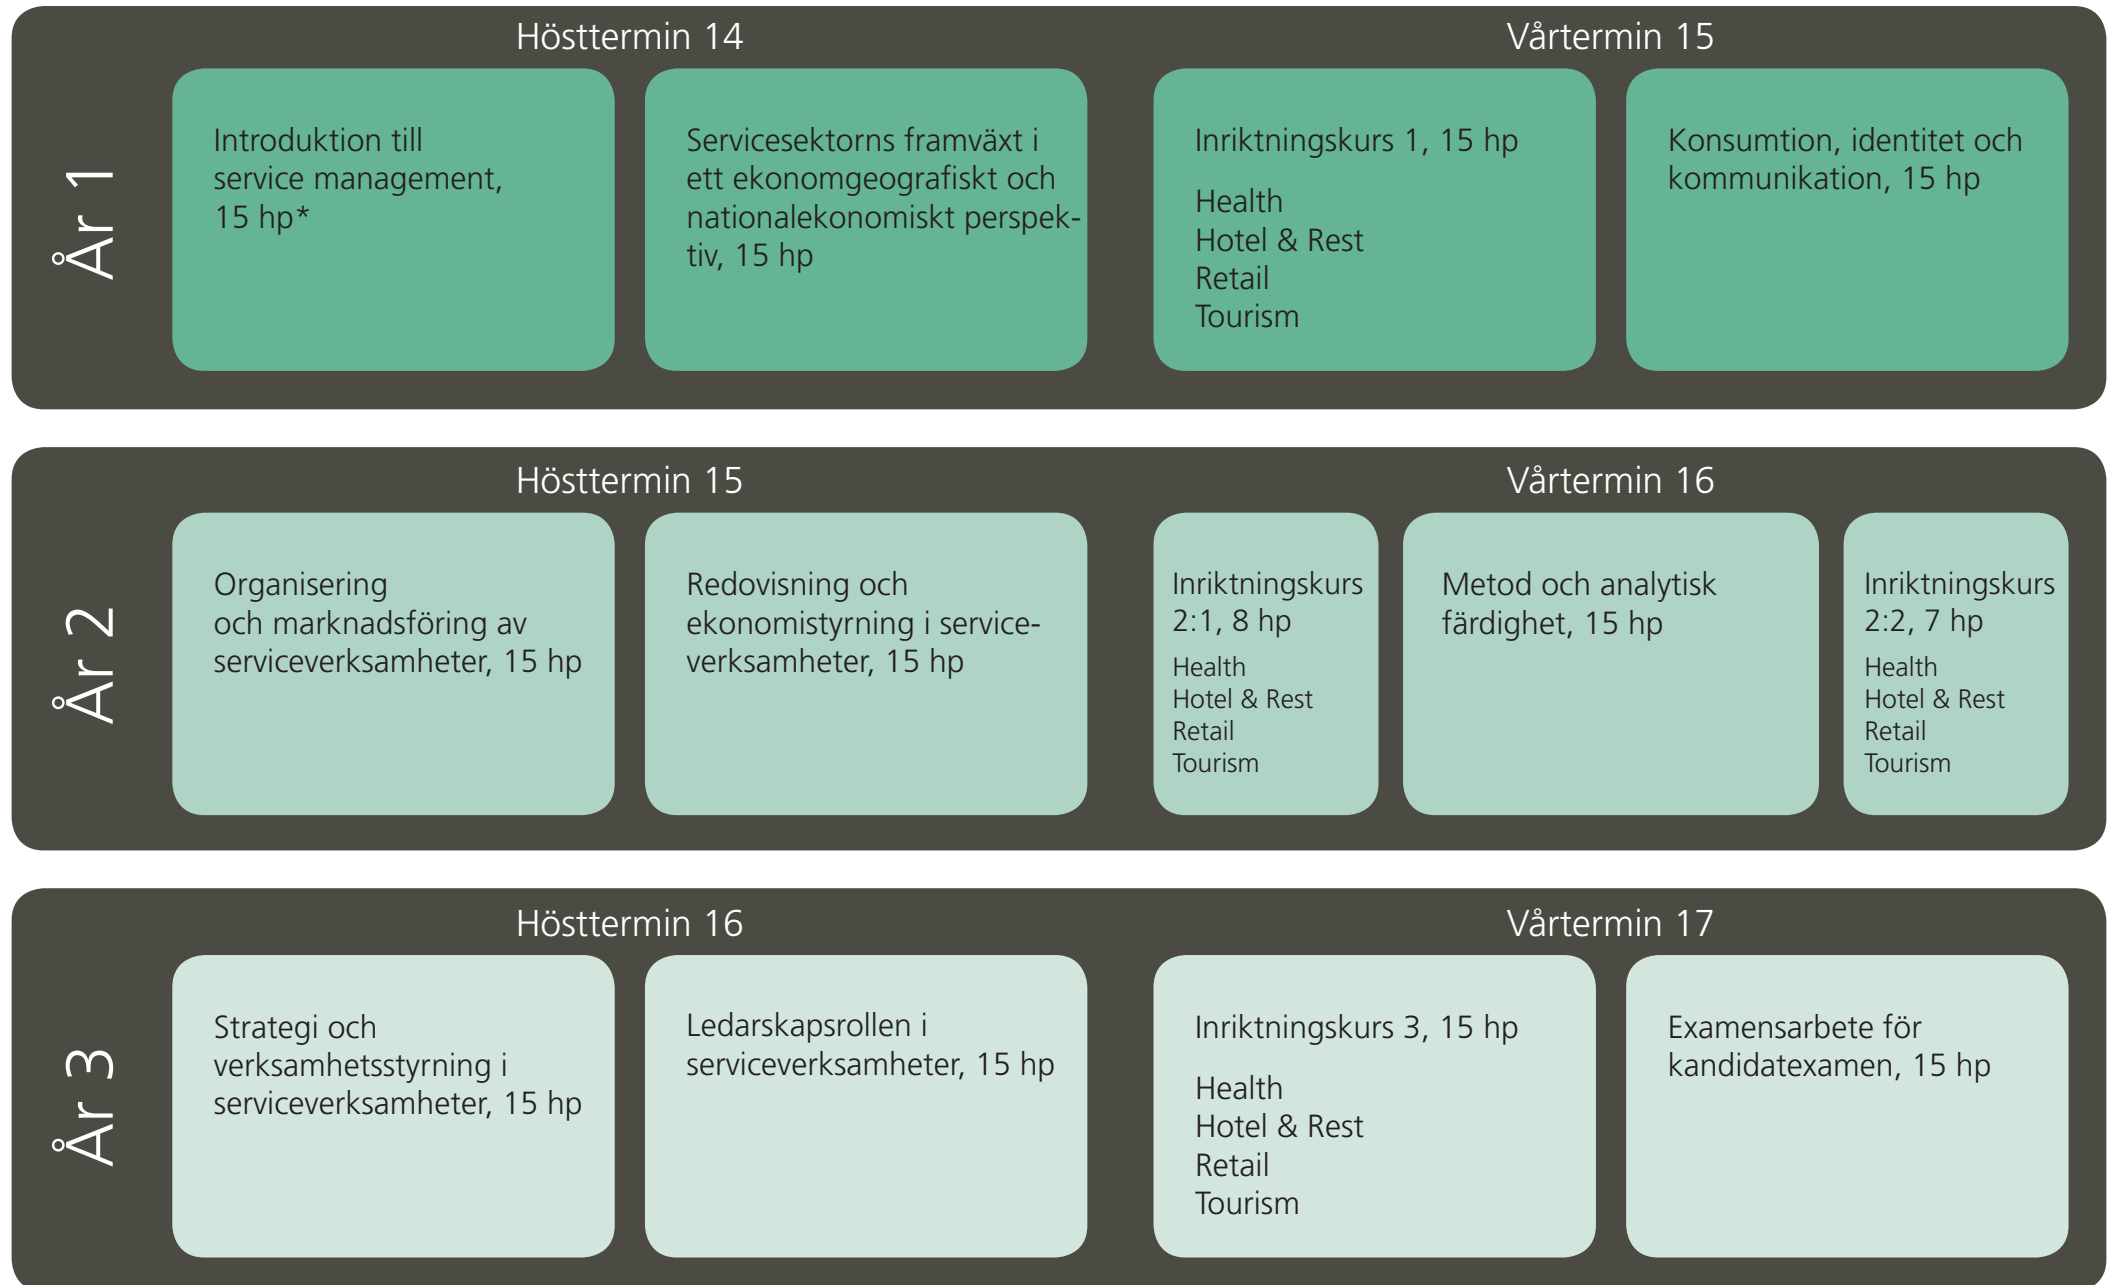

# Programstruktur för kandidatprogrammet i service management, 180 hp, kull HT14

\*hp = Höskolepoäng - En termins heltidsstudier på 20 veckor ger 30 hp.