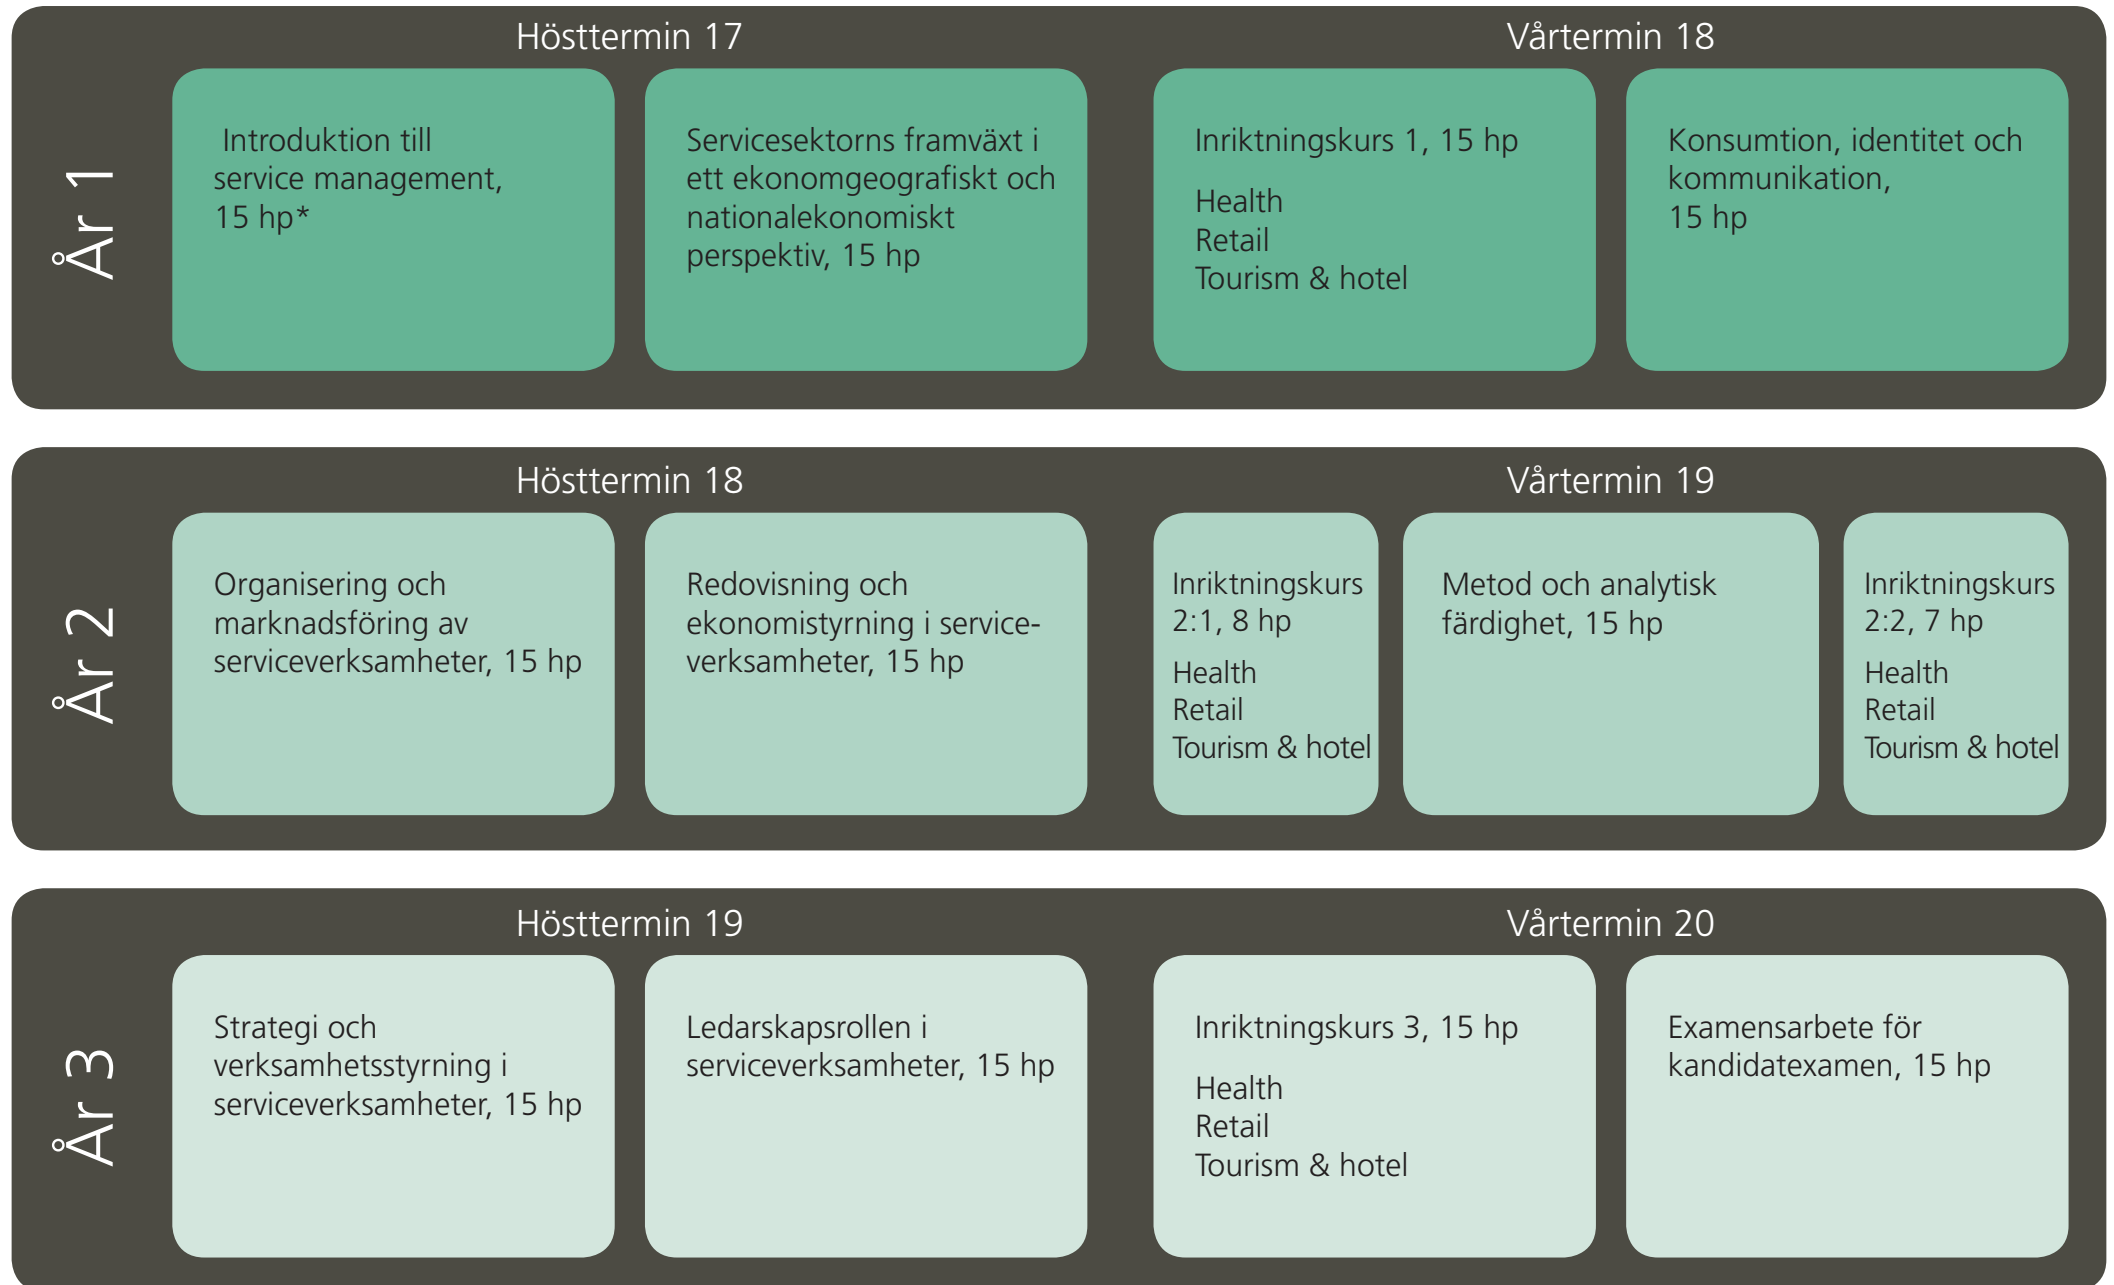

Programstruktur för kandidatprogrammet i Service Management, 180 hp, kull HT17

*hp = Höskolepoäng - En termins heltidsstudier på 20 veckor ger 30 hp.